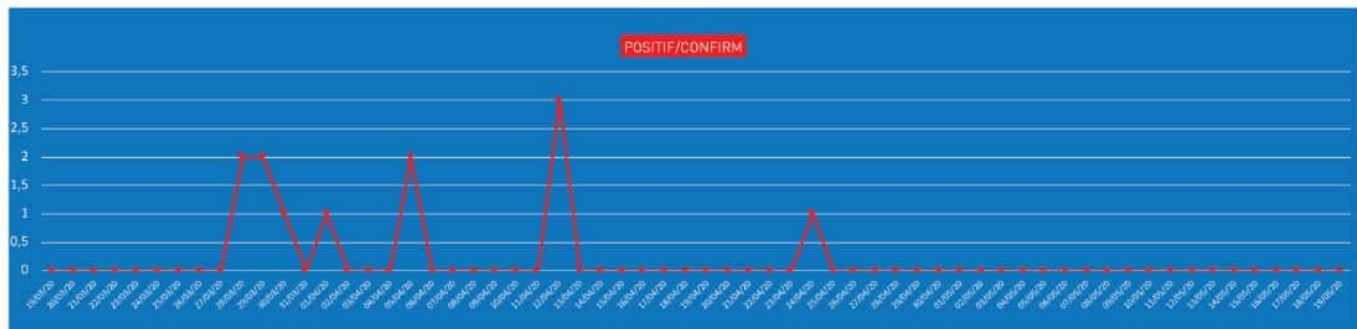

PEMERINTAH
KABUPATEN SITUBONDO

GUGUS TUGAS COVID-19
KABUPATEN SITUBONDO

TRENDLINE HARIAN PERKEMBANGAN COVID-19

406

35

12