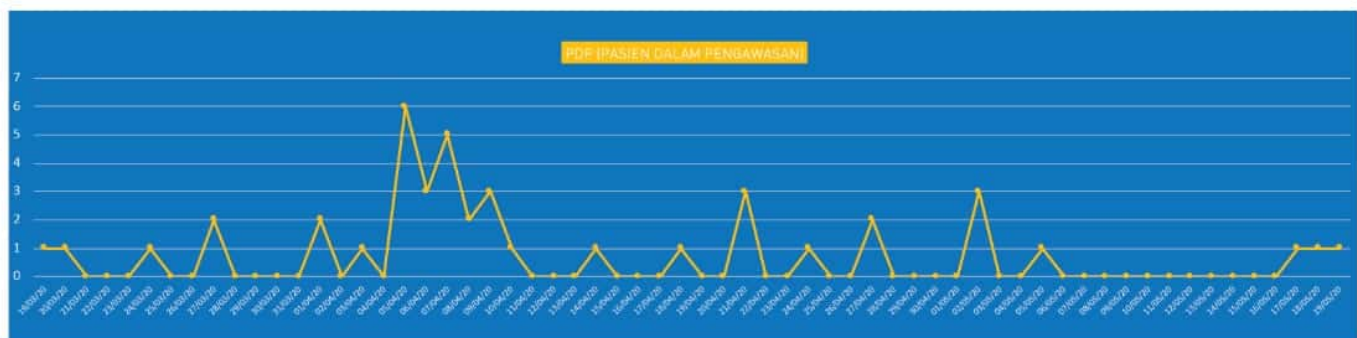

PEMERINTAH
KABUPATEN SITUBONDO

GUGUS TUGAS COVID-19
KABUPATEN SITUBONDO

TRENDLINE HARIAN PERKEMBANGAN COVID-19

406

35

12