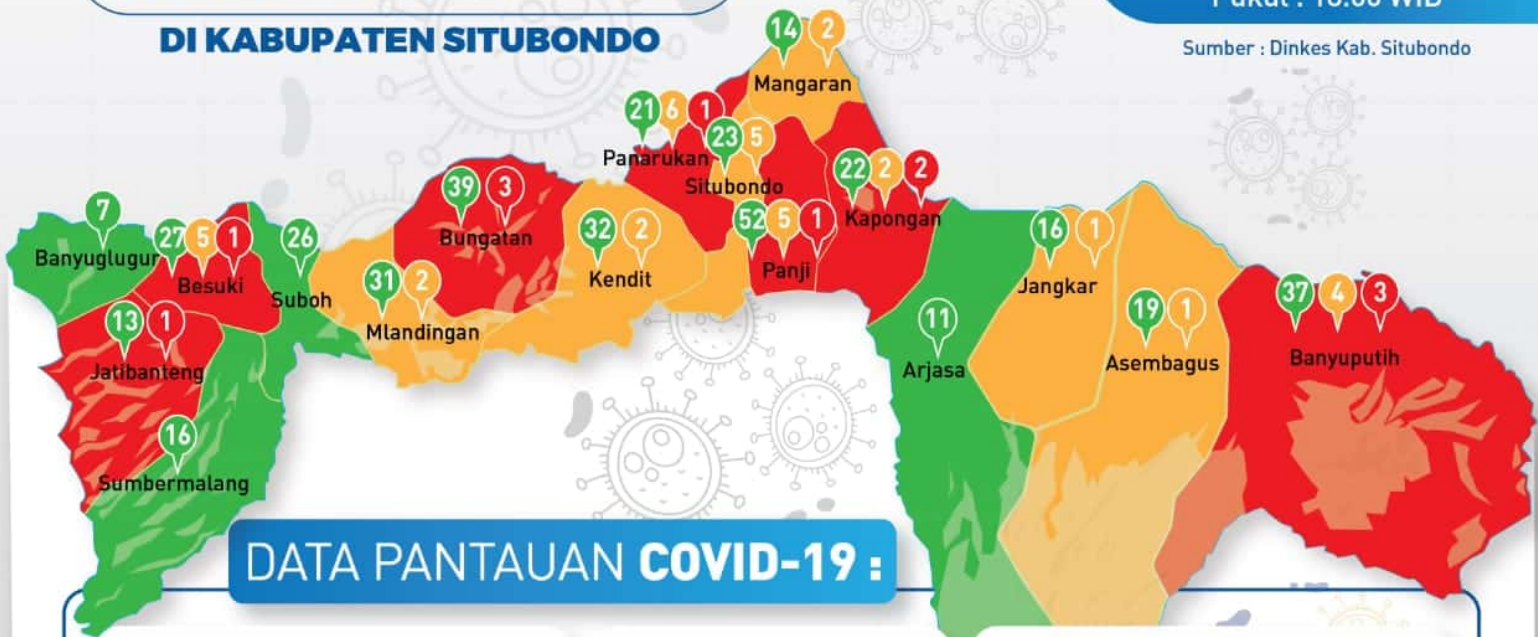

**PEMERINTAH
KABUPATEN SITUBONDO**

**GUGUS TUGAS COVID-19
KABUPATEN SITUBONDO**

PETA SEBARAN

COVID-19

DI KABUPATEN SITUBONDO

Update : 19 Mei 2020
Pukul : 18.00 WIB

Sumber : Dinkes Kab. Situbondo

DATA PANTAUAN COVID-19 :

Dalam Perawatan : 1
- Rawat Inap : 0
- Isolasi Mandiri : 1

Selesai Perawatan (Sembuh) : 11

● **ODP** (Orang Dalam Pemantauan) ● **PDP** (Pasien Dalam Pengawasan) ● **POSITIF COVID-19**

siagacovid19.situbondokab.go.id

! DATA BERSIFAT KUMULATIF, SEHINGGA MESKIPUN TERDAPAT PASIEN SEMBUH, JUMLAH PASIEN POSITIF TIDAK BERUBAH DAN ZONA MERAH TIDAK BERGANTI.

#SholawatBentengCorona

situbondokab.go.id

[situbondokab](https://www.instagram.com/situbondokab)