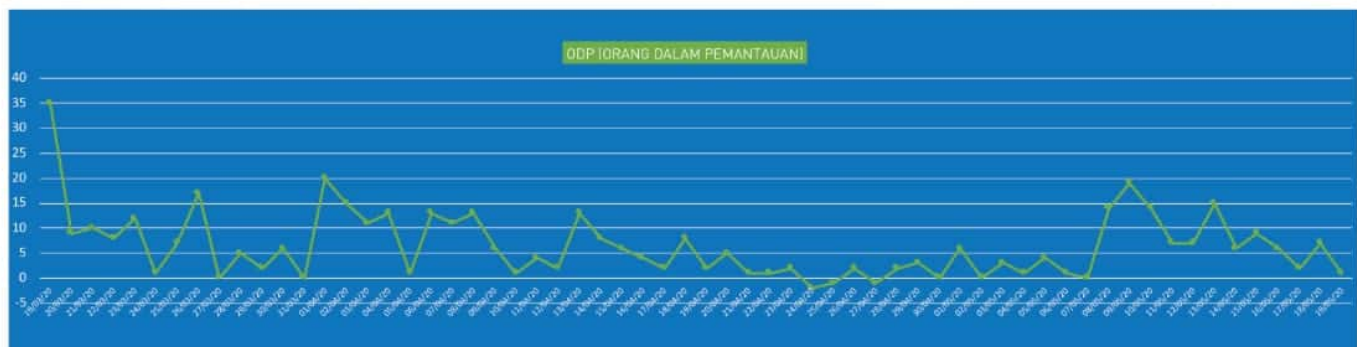

[situbondokab](https://twitter.com/situbondokab)

[Kabupaten Situbondo](https://www.youtube.com/KabupatenSitubondo)

PEMERINTAH
KABUPATEN SITUBONDO

GUGUS TUGAS COVID-19
KABUPATEN SITUBONDO

TRENDLINE HARIAN PERKEMBANGAN COVID-19